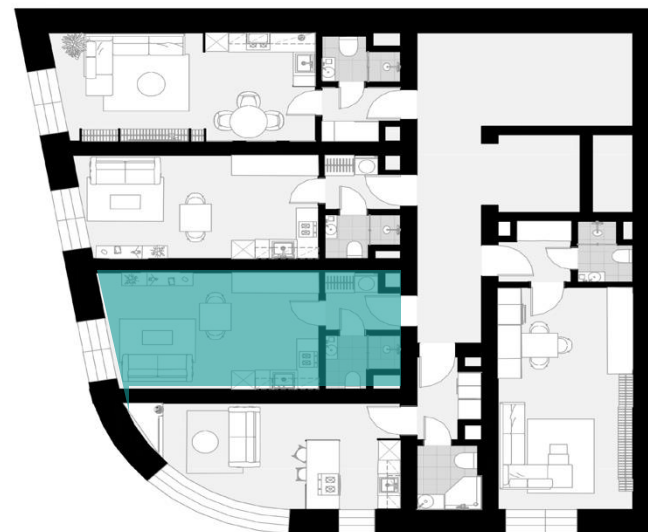

REZIDENCE  
**H L A V Á Č K O V A I .**

**JEDNOTKA 303 1+KK 23,9m**

3.NP

**JEDNOTKA 303**

<b>01</b>	<b>Chodba</b>	<b>3,15m</b>
<b>02</b>	<b>Obývací pokoj + kk</b>	<b>17,02m</b>
<b>03</b>	<b>Koupelna + WC</b>	<b>2,22m</b>

**Celková plocha jednotky 23,9m**

**Užitná plocha jednotky 22,4m**