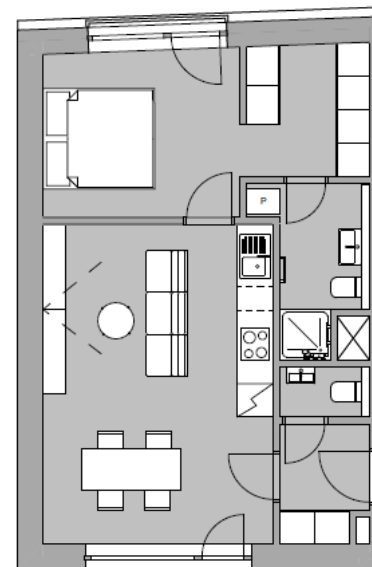

REZIDENCE HLAVÁČKOVA II.

Podlaží
5

Plocha
52,9 m²

Dispozice
2+kk

DŮM	502
DISPOZICE	2+kk
PODLAŽÍ	5NP
ČISTÁ PLOCHA MÍSTNOSTÍ	50,6 m ²
ČISTÁ PLOCHA BYTU	52,9 m ²
ORIENTACE	SEVEROZÁPAD
K NASTĚHOVÁNÍ	SRPEN 2026

Č.M	ÚČEL MÍSTNOSTI	PLOCHA
01	OBÝVACÍ POKOJ + KK	24,3
02	LOŽNICE + ŠATNA	17,2
03	PŘEDSÍŇ	3,2
04	WC	1,4
05	KOUPELNA	4,5

Informace k jednotkám

Ceny jednotek nezahrnují cenu garážového stání a sklepu a jsou uvedeny včetně DPH.
Plocha znamená Podlahovou plochu dle vládního nařízení č. 366/2013 Sb.